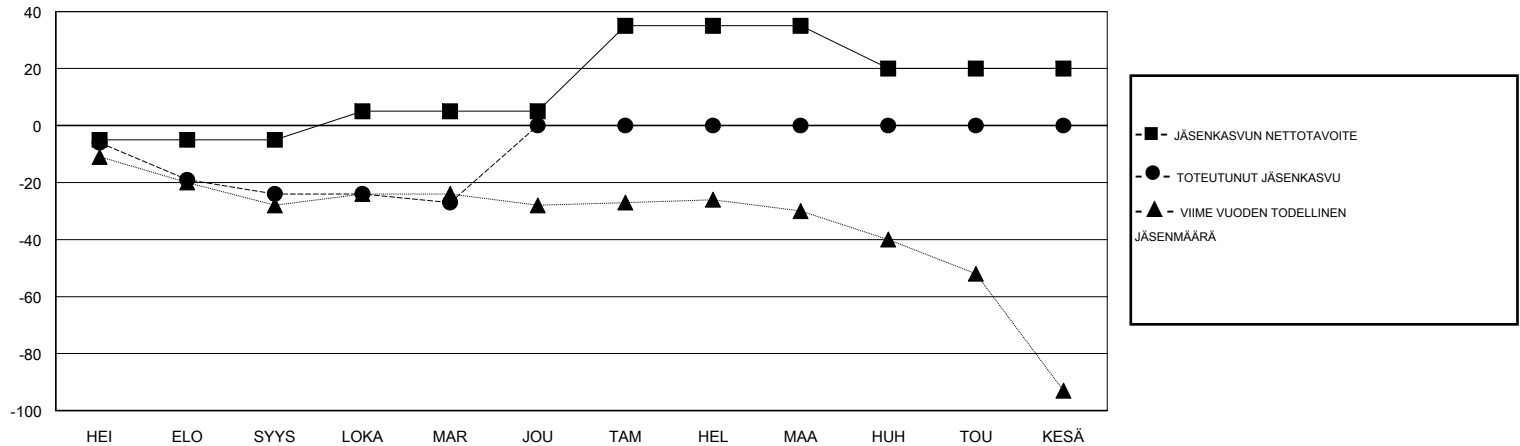

MONTHLY MEMBERSHIP PROGRESS REPORT

District 107 K

Results as of: 11/30/2018

GMT: ANTTI FORSELL

SIJAINI FINLAND

GMT VAALIPIIRI

Klubit				jäsenä			
TULOKSET 2018-2019				TULOKSET 2018-2019			
NELJÄNNES	UUDEN KLUBIN TAVOITE	UUDET KLUBIT	LOPETETUT KLUBIT	NELJÄNNES	JÄSENKASVUN NETTOTAVOITE	TOTEUTUNUT JÄSENKASVU	POISTETUT JÄSENET (mukaan lukien siirrot)
HEI/ELO/SYYS	0	0	0	HEI/ELO/SYYS	-5	11	30
LOKA/MAR/JOU	0	0	0	LOKA/MAR/JOU	10	12	14
TAM/HEL/MAA	1	0	0	TAM/HEL/MAA	30	0	0
HUH/TOU/KESÄ	0	0	0	HUH/TOU/KESÄ	-15	0	0

TAVOITTEET JA UUDET KLUBIT, KUMULATIIVINEN

TAVOITTEET JA JÄSENET, KUMULATIIVINEN

LAKKAUTETUT KLUBIT: 0

13 CLUBS OF 55 LISÄNNYT YHDEN TAI USEAMMAN UUTTA JÄSENTÄ

SUKUPUOLIJAKAUMA

MIES 1,138 (80.48%)
NAINEN 276 (19.52%)