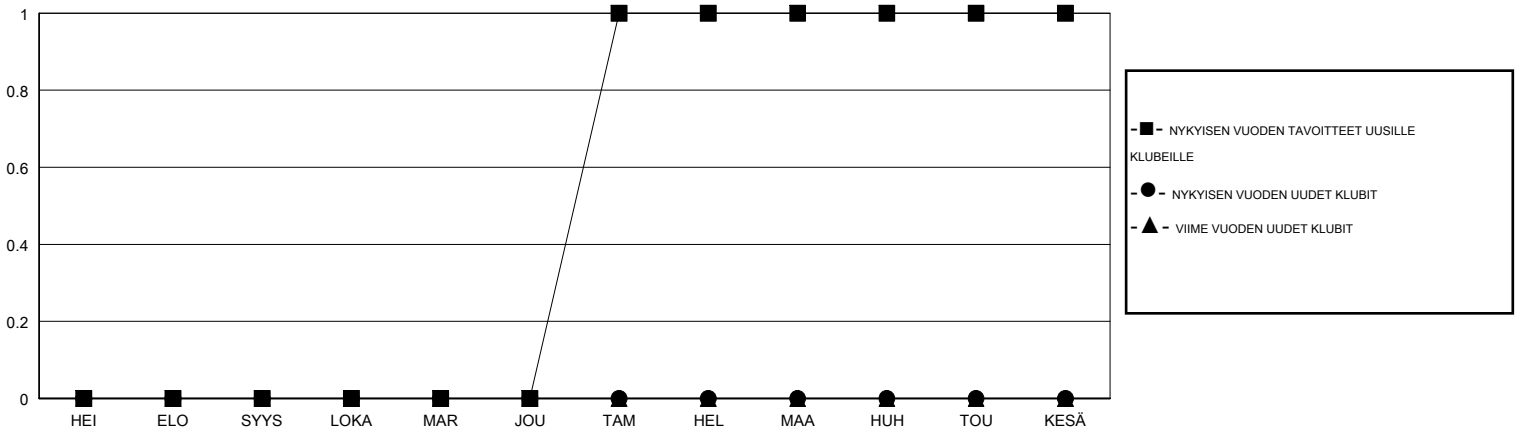

MONTHLY MEMBERSHIP PROGRESS REPORT

District 107 K

Results as of: 11/30/2018

GMT: ANTTI FORSELL

SIJAINI FINLAND

GMT VAALIPIIRI

Klubit				jäsenä			
TULOKSET 2018-2019				TULOKSET 2018-2019			
NELJÄNNES	UUDEN KLUBIN TAVOITE	UUDET KLUBIT	LOPETETUT KLUBIT	NELJÄNNES	JÄSENKASVUN NETTOTAVOITE	TOTEUTUNUT JÄSENKASVU	POISTETUT JÄSENET (mukaan lukien siirrot)
HEI/ELO/SYYS	0	0	0	HEI/ELO/SYYS	-5	11	30
LOKA/MAR/JOU	0	0	0	LOKA/MAR/JOU	10	12	14
TAM/HEL/MAA	1	0	0	TAM/HEL/MAA	30	0	0
HUH/TOU/KESÄ	0	0	0	HUH/TOU/KESÄ	-15	0	0

TAVOITTEET JA UUDET KLUBIT, KUMULATIIVINEN

TAVOITTEET JA JÄSENET, KUMULATIIVINEN

LAKKAUTETUT KLUBIT: 0

13 CLUBS OF 55 LISÄNNYT YHDEN TAI USEAMMAN UUTTA JÄSENTÄ

SUKUPUOLIJAKAUMA

MIES 1,138 (80.48%)
NAINEN 276 (19.52%)